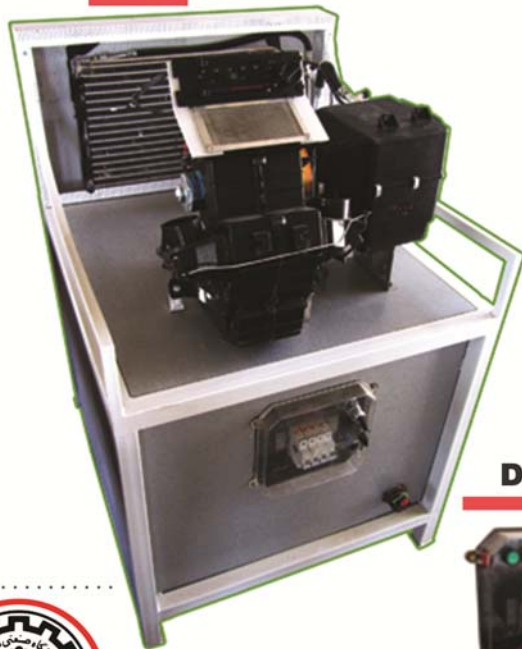

کارگاه مکانیک خودرو

استند آموزشی مجموعه کولر و بخاری پراید

■ مشخصات فنی:

- امکان بررسی عینی سیستم کولر پراید
- دارای الکترو موتور یک اسب بخار به منظور دوران کمپرسور کولر
- امکان بررسی عینی سیستم بخاری پراید
- دارای پمپ آب به منظور پمپاژ آب گرم سیستم بخاری
- دارای گرم کن برقی به منظور گرم کردن آب سیستم بخاری